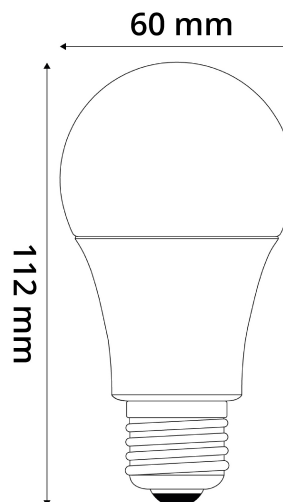

Avide Smart LED Globe A60 9W RGB+W WIFI APP Control

Termék kód:	ASG27RGBW-9W-WIFI
Termék honlap:	avidelighting.hu/qr/ASG27RGBW-9W-WIFI
Adatlap azonosító:	AB-190518
Forgalmazó:	Bramcke Hungary Kft.
Cím:	4031 Debrecen, Kishatár utca 17.

QR kód:

Kiállítás: 2024-10-03

Oldalszám: 2/3

TERMÉKMÉRET

Átmérő:	60mm
Magasság:	112mm

TERMÉKDOBOZ

Vonalkód:	5999097917962
Csomagolás:	1/b 50/k 1600/r
Méret:	180mm x 180mm x 70mm
Nettó súly:	29,5g
Bruttó súly:	67g

KARTON

Vonalkód:	5999097917979
Csomagolás:	1/b 50/k 1600/r
Méret:	445mm x 200mm x 850mm
Nettó súly:	1,475kg
Bruttó súly:	3,35kg

RAKLAP PÉLDA

Magasság:	
Szélesség:	120cm (std Euro pallet)
Mélység:	80cm (std Euro pallet)
Karton / raklap:	32karton/raklap
Karton / sor:	
Nettó súly:	47,2kg
Bruttó súly:	107,2kg

TERMÉK KÉP

KÖRVONAL