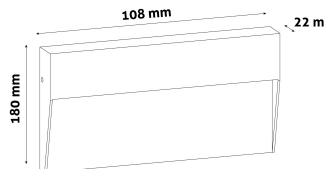

TERMÉKMÉRET

Szélesség: 180mm
Magasság: 108mm
Mélység:

TERMÉKDOBOZ

Vonalkód: 5999097937304
Csomagolás: 1/b 20/k 1200/r
Méret:
Nettó súly: 400g
Bruttó súly: 450g

KARTON

Vonalkód: 5999097937311
Csomagolás: 1/b 20/k 1200/r
Méret:
Nettó súly: 8kg
Bruttó súly: 9kg

RAKLAP PÉLDA

Magasság:
Szélesség: 120cm (std Euro pallet)
Mélység: 80cm (std Euro pallet)
Karton / raklap: 60karton/raklap
Karton / sor:
Nettó súly: 480kg
Bruttó súly: 540kg

TERMÉK KÉP

KÖRVONAL

Termékkód: AOLS6WW-KAL