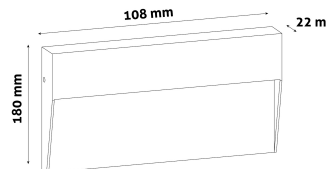

Avide kültéri lépcső lámpa Kano LED 6W NW IP54 180mm

Termékkód:	AOLS6WLED-KAL
Termék honlap:	avidelighting.hu/qr/AOLS6WLED-KAL
Adatlap azonosító:	AB-190518
Forgalmazó:	Bramcke Hungary Kft.
Cím:	4031 Debrecen, Kishatár utca 17.

QR kód:

Kiállítva: 2024-09-10

Oldalszám: 2/3

TERMÉKMÉRET

Szélesség:	180mm
Magasság:	108mm
Mélység:	

TERMÉKDOBOZ

Vonalkód:	5999097928883
Csomagolás:	1/b 20/k 1200/r
Méret:	
Nettó súly:	400g
Bruttó súly:	450g

KARTON

Vonalkód:	5999097928890
Csomagolás:	1/b 20/k 1200/r
Méret:	450mm x 195mm x 250mm
Nettó súly:	8kg
Bruttó súly:	9kg

RAKLAP PÉLDA

Magasság:	
Szélesség:	120cm (std Euro pallet)
Mélység:	80cm (std Euro pallet)
Karton / raklap:	60karton/raklap
Karton / sor:	
Nettó súly:	480kg
Bruttó súly:	540kg

TERMÉK KÉP

KÖRVONAL