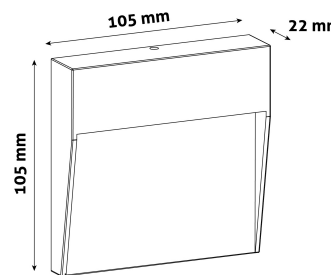

Avide kültéri lépcső lámpa Kano LED 3W NW IP54 105mm

Termékkód:	AOLS3WLED-KAS
Termék honlap:	avidelighting.hu/qr/AOLS3WLED-KAS
Adatlap azonosító:	AB-190518
Forgalmazó:	Bramcke Hungary Kft.
Cím:	4031 Debrecen, Kishatár utca 17.

QR kód:

Kiállítás: 2024-09-10

Oldalszám: 2/3

TERMÉKMÉRET

Szélesség:	105mm
Magasság:	105mm
Mélység:	

TERMÉKDOBOZ

Vonalkód:	5999097928845
Csomagolás:	1/b 40/k 2520/r
Méret:	
Nettó súly:	250g
Bruttó súly:	275g

KARTON

Vonalkód:	5999097928852
Csomagolás:	1/b 40/k 2520/r
Méret:	370mm x 250mm x 250mm
Nettó súly:	10kg
Bruttó súly:	11kg

RAKLAP PÉLDA

Magasság:	
Szélesség:	120cm (std Euro pallet)
Mélység:	80cm (std Euro pallet)
Karton / raklap:	63karton/raklap
Karton / sor:	
Nettó súly:	630kg
Bruttó súly:	693kg

TERMÉK KÉP

KÖRVONAL