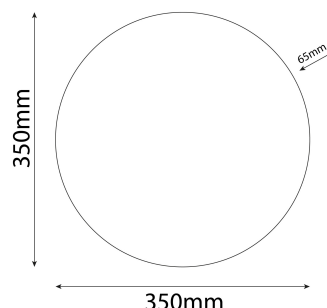

Átmérő: 350mm
Magasság: 110mm

TERMÉKDOBOZ

Vonalkód: 5999097943244
Csomagolás: 1/b 10/k 100/r
Méret: 350mm x 350mm x 65mm
Nettó súly: 847g
Bruttó súly: 930g

KARTON

Vonalkód: 5999097943251
Csomagolás: 1/b 10/k 100/r
Méret:
Nettó súly: 8,47kg
Bruttó súly: 9,3kg

RAKLAP PÉLDA

Magasság:
Szélesség: 120cm (std Euro pallet)
Mélység: 80cm (std Euro pallet)
Karton / raklap: 10karton/raklap
Karton / sor:
Nettó súly: 84,7kg
Bruttó súly: 93kg

TERMÉK KÉP**KÖRVONAL**

Termékkód: ACLO38RGBW-24W-ST