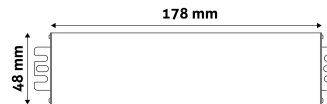

Avide LED Szalag 12V 60W IP67 Slim Tápegység

Termékkód:	ABLSPS12V-60W-IP67-S
Termék honlap:	avidelighting.hu/qr/ABLSPS12V-60W-IP67-S
Adatlap azonosító:	AB-190518
Forgalmazó:	Bramcke Hungary Kft.
Cím:	4031 Debrecen, Kishatár utca 17.

QR kód:

Kiállítás: 2024-07-01

Oldalszám: 2/3

TERMÉKMÉRET

Magasság:	38mm
Szélesség:	48mm
Hosszúság:	178mm

TERMÉKDOBOZ

Vonalkód:	5999097914961
Csomagolás:	1/b 40/k
Méret:	200mm x 65mm x 46mm
Nettó súly:	122g
Bruttó súly:	170g

KARTON

Vonalkód:	5999097914978
Csomagolás:	1/b 40/k
Méret:	420mm x 215mm x 375mm
Nettó súly:	4,88kg
Bruttó súly:	6,8kg

RAKLAP PÉLDA

Magasság:	
Szélesség:	120cm (std Euro pallet)
Mélység:	80cm (std Euro pallet)
Karton / raklap:	0karton/raklap
Karton / sor:	
Nettó súly:	0,122kg
Bruttó súly:	0,17kg

TERMÉK KÉP

KÖRVONAL