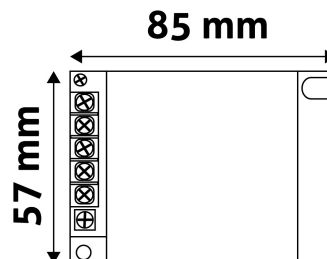

Avide LED Szalag 12V 35W IP20 Tápegység

Termékkód:	ABLSPS12V-35W-IP20
Termék honlap:	avidelighting.hu/qr/ABLSPS12V-35W-IP20
Adatlap azonosító:	AB-190518
Forgalmazó:	Bramcke Hungary Kft.
Cím:	4031 Debrecen, Kishatár utca 17.

QR kód:

Kiállítás: 2024-07-01

Oldalszám: 2/3

TERMÉKMÉRET

Magasság:	35mm
Szélesség:	57mm
Hosszúság:	85mm

TERMÉKDOBOZ

Vonalkód:	5999097915128
Csomagolás:	1/b 100/k
Méret:	95mm x 65mm x 43mm
Nettó súly:	152g
Bruttó súly:	200g

KARTON

Vonalkód:	5999097915135
Csomagolás:	1/b 100/k
Méret:	430mm x 250mm x 340mm
Nettó súly:	15,2kg
Bruttó súly:	20kg

RAKLAP PÉLDA

Magasság:	
Szélesség:	120cm (std Euro pallet)
Mélység:	80cm (std Euro pallet)
Karton / raklap:	0karton/raklap
Karton / sor:	
Nettó súly:	0,152kg
Bruttó súly:	0,2kg

TERMÉK KÉP

KÖRVONAL