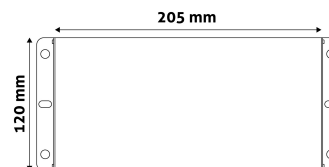

Avide LED Szalag 12V 250W IP67 Slim Tápegység

Termékkód:	ABLSPS12V-250W-IP67-S
Termék honlap:	avidelighting.hu/qr/ABLSPS12V-250W-IP67-S
Adatlap azonosító:	AB-190518
Forgalmazó:	Bramcke Hungary Kft.
Cím:	4031 Debrecen, Kishatár utca 17.

QR kód:

Kiállítás: 2024-07-01

Oldalszám: 2/3

TERMÉKMÉRET

Magasság:	55mm
Szélesség:	120mm
Hosszúság:	

TERMÉKDOBOZ

Vonalkód:	5999097915043
Csomagolás:	1/b 7/k
Méret:	242mm x 136mm x 72mm
Nettó súly:	175g
Bruttó súly:	225g

KARTON

Vonalkód:	5999097915050
Csomagolás:	1/b 7/k
Méret:	360mm x 270mm x 310mm
Nettó súly:	1,225kg
Bruttó súly:	1,575kg

RAKLAP PÉLDA

Magasság:	
Szélesség:	120cm (std Euro pallet)
Mélység:	80cm (std Euro pallet)
Karton / raklap:	0karton/raklap
Karton / sor:	
Nettó súly:	0,175kg
Bruttó súly:	0,225kg

TERMÉK KÉP

KÖRVONAL