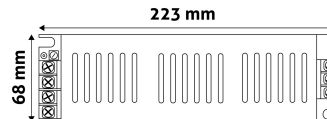

Avide LED Szalag 12V 250W IP20 Slim Tápegység

Termékkód:	ABLSPS12V-250W-IP20-S
Termék honlap:	avidelighting.hu/qr/ABLSPS12V-250W-IP20-S
Adatlap azonosító:	AB-190518
Forgalmazó:	Bramcke Hungary Kft.
Cím:	4031 Debrecen, Kishatár utca 17.

QR kód:

Kiállítás: 2024-07-01

Oldalszám: 2/3

TERMÉKMÉRET

Magasság:	223mm
Szélesség:	69mm
Hosszúság:	

TERMÉKDOBOZ

Vonalkód:	5999097915081
Csomagolás:	1/b 40/k
Méret:	229mm x 74mm x 47mm
Nettó súly:	175g
Bruttó súly:	225g

KARTON

Vonalkód:	5999097915098
Csomagolás:	1/b 40/k
Méret:	430mm x 250mm x 340mm
Nettó súly:	7kg
Bruttó súly:	9kg

RAKLAP PÉLDA

Magasság:	
Szélesség:	120cm (std Euro pallet)
Mélység:	80cm (std Euro pallet)
Karton / raklap:	0karton/raklap
Karton / sor:	
Nettó súly:	0,175kg
Bruttó súly:	0,225kg

TERMÉK KÉP

KÖRVONAL