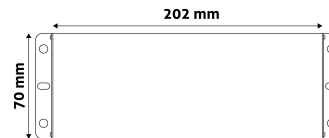

Avide LED Szalag 12V 150W IP67 Slim Tápegység

Termékkód:	ABLSPS12V-150W-IP67-S
Termék honlap:	avidelighting.hu/qr/ABLSPS12V-150W-IP67-S
Adatlap azonosító:	AB-190518
Forgalmazó:	Bramcke Hungary Kft.
Cím:	4031 Debrecen, Kishatár utca 17.

QR kód:

Kiállítás: 2024-07-01

Oldalszám: 2/3

TERMÉKMÉRET

Magasság:	45mm
Szélesség:	70mm
Hosszúság:	

TERMÉKDOBOZ

Vonalkód:	5999097915005
Csomagolás:	1/b 20/k
Méret:	256mm x 88mm x 57mm
Nettó súly:	175g
Bruttó súly:	230g

KARTON

Vonalkód:	5999097915012
Csomagolás:	1/b 20/k
Méret:	360mm x 270mm x 310mm
Nettó súly:	3,5kg
Bruttó súly:	4,6kg

RAKLAP PÉLDA

Magasság:	
Szélesség:	120cm (std Euro pallet)
Mélység:	80cm (std Euro pallet)
Karton / raklap:	0karton/raklap
Karton / sor:	
Nettó súly:	0,175kg
Bruttó súly:	0,23kg

TERMÉK KÉP

KÖRVONAL