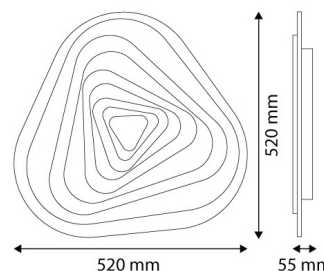

Átmérő: 520mm
Magasság: 520mm

TERMÉKDOBOZ

Vonalkód: 5999097944289
Csomagolás: 1/b 5/k 40/r
Méret: 520mm x 570mm x 75mm
Nettó súly: 2 526g
Bruttó súly: 3 120g

KARTON

Vonalkód: 5999097944296
Csomagolás: 1/b 5/k 40/r
Méret: 590mm x 400mm x 570mm
Nettó súly: 12,63kg
Bruttó súly: 15,6kg

RAKLAP PÉLDA

Magasság:
Szélesség: 120cm (std Euro pallet)
Mélység: 80cm (std Euro pallet)
Karton / raklap: 8karton/raklap
Karton / sor:
Nettó súly: 101,04kg
Bruttó súly: 124,8kg

TERMÉK KÉP

KÖRVONAL

Termékkód: ADO3S-YV-2.4G