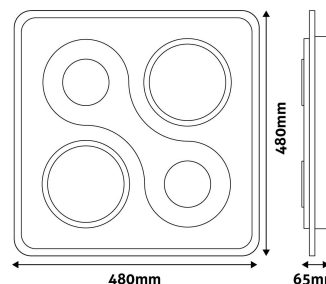

Oldalszám: 2/3

TERMÉKMÉRET

Átmérő: 480mm
Magasság: 480mm

TERMÉKDOBOZ

Vonalkód: 5999097928401
Csomagolás: 1/b 5/k
Méret: 525mm x 550mm x 95mm
Nettó súly: 2 506g
Bruttó súly: 3 100g

KARTON

Vonalkód: 5999097928418
Csomagolás: 1/b 5/k
Méret: 530mm x 510mm x 580mm
Nettó súly: 12,53kg
Bruttó súly: 15,5kg

RAKLAP PÉLDA

Magasság:
Szélesség: 120cm (std Euro pallet)
Mélység: 80cm (std Euro pallet)
Karton / raklap: 0karton/raklap
Karton / sor:
Nettó súly: 2,506kg
Bruttó súly: 3,1kg

TERMÉK KÉP

KÖRVONAL

Termékkód:	ADO3S-95W-PHI-2.4G
Termék honlap:	avidelighting.hu/qr/ADO3S-95W-PHI-2.4G
Adatlap azonosító:	AB-190518
Forgalmazó:	Bramcke Hungary Kft.
Cím:	4031 Debrecen, Kishatár utca 17.