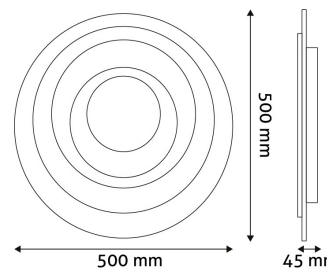

Teljesítmény:	84W
Feszültség tartomány:	180-265V
Világítási szög:	120°
Fényerő szabályozhatóság:	Igen
Fényáram:	5 300lm
Színhőmérséklet:	5 000K
Élettartam:	25 000 óra
Energiahatékonyság:	
LED-típus:	SMD2835
CRI:	80
IP Védettség:	IP20

Oldalszám: 2/3

TERMÉKMÉRET

Átmérő: 500mm
Magasság: 500mm

TERMÉKDOBOZ

Vonalkód: 5999097923789
Csomagolás: 1/b 5/k 60/r
Méret: 550mm x 550mm x 75mm
Nettó súly: 2 126g
Bruttó súly: 2 720g

KARTON

Vonalkód: 5999097923796
Csomagolás: 1/b 5/k 60/r
Méret: 570mm x 400mm x 570mm
Nettó súly: 10,63kg
Bruttó súly: 13,6kg

RAKLAP PÉLDA

Magasság:
Szélesség: 120cm (std Euro pallet)
Mélyiség: 80cm (std Euro pallet)
Karton / raklap: 12karton/raklap
Karton / sor:
Nettó súly: 127,56kg
Bruttó súly: 163,2kg

TERMÉK KÉP

KÖRVONAL

Termékkód:	ADO3S-84W-LEI-2.4G
Termék honlap:	avidelighting.hu/qr/ADO3S-84W-LEI-2.4G
Adatlap azonosító:	AB-190518
Forgalmazó:	Bramcke Hungary Kft.
Cím:	4031 Debrecen, Kishatár utca 17.