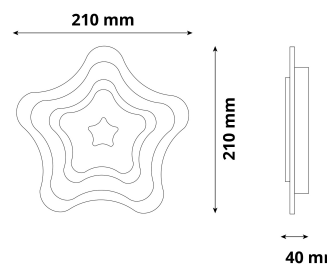

Oldalszám: 2/3

TERMÉKMÉRET

Átmérő:	210mm
Magasság:	210mm

TERMÉKDOBOZ

Vonalkód:	5999097929521
Csomagolás:	1/b 10/k
Méret:	255mm x 250mm x 56mm
Nettó súly:	335g
Bruttó súly:	420g

KARTON

Vonalkód:	5999097929538
Csomagolás:	1/b 10/k
Méret:	520mm x 300mm x 270mm
Nettó súly:	3,35kg
Bruttó súly:	4,2kg

RAKLAP PÉLDA

Magasság:	
Szélesség:	120cm (std Euro pallet)
Mélység:	80cm (std Euro pallet)
Karton / raklap:	0karton/raklap
Karton / sor:	
Nettó súly:	0,335kg
Bruttó súly:	0,42kg

TERMÉK KÉP**KÖRVONAL**

Termékkód:	AWDO3S-25W-SHRM
Termék honlap:	avidelighting.hu/qr/AWDO3S-25W-SHRM
Adatlap azonosító:	AB-190518
Forgalmazó:	Bramcke Hungary Kft.
Cím:	4031 Debrecen, Kishatár utca 17.