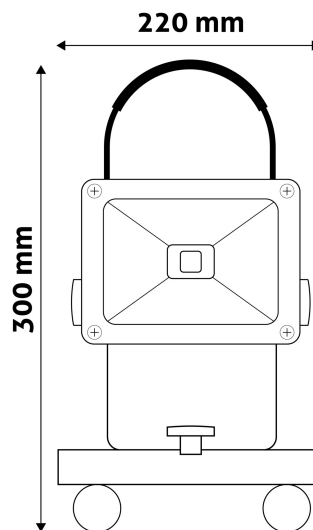

Avide LED Reflektor Akkumulátoros 20W NW 4000K

Termékkód:	ABRFLNW-20W
Termék honlap:	avidelighting.hu/qr/ABRFLNW-20W
Adatlap azonosító:	AB-190518
Forgalmazó:	Bramcke Hungary Kft.
Cím:	4031 Debrecen, Kishatár utca 17.

QR kód:

Kiállítás: 2024-09-10

Oldalszám: 2/3

TERMÉKMÉRET

Szélesség:	220mm
Magasság:	300mm
Mélység:	185mm

TERMÉKDOBOZ

Vonalkód:	5999097907109
Csomagolás:	1/b 10/k 160/r
Méret:	220mm x 220mm x 150mm
Nettó súly:	1 210g
Bruttó súly:	1 250g

KARTON

Vonalkód:	5999097907116
Csomagolás:	1/b 10/k 160/r
Méret:	770mm x 460mm x 240mm
Nettó súly:	12,1kg
Bruttó súly:	12,5kg

RAKLAP PÉLDA

Magasság:	
Szélesség:	120cm (std Euro pallet)
Mélység:	80cm (std Euro pallet)
Karton / raklap:	16karton/raklap
Karton / sor:	2db
Nettó súly:	193,6kg
Bruttó súly:	200kg

TERMÉK KÉP

KÖRVONAL