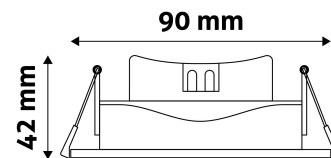

Avide LED Beépíthető Spot 38° Négyzetes 7W NW 4000K

Termékkód:	ALDLS38NW-S-7W
Termék honlap:	avidelighting.hu/qr/ALDLS38NW-S-7W
Adatlap azonosító:	AB-190518
Forgalmazó:	Bramcke Hungary Kft.
Cím:	4031 Debrecen, Kishatár utca 17.

QR kód:

Kiállítás: 2025-04-02

Oldalszám: 2/3

TERMÉKMÉRET

Átmérő:	90mm
Magasság:	90mm
Kivágási méret:	75-85mm

TERMÉKDOBOZ

Vonalkód:	5999097916125
Csomagolás:	1/b 100/k 1600/r
Méret:	125mm x 105mm x 53mm
Nettó súly:	66g
Bruttó súly:	81g

KARTON

Vonalkód:	5999097916132
Csomagolás:	1/b 100/k 1600/r
Méret:	640mm x 290mm x 440mm
Nettó súly:	6,6kg
Bruttó súly:	8,1kg

RAKLAP PÉLDA

Magasság:	
Szélesség:	120cm (std Euro pallet)
Mélység:	80cm (std Euro pallet)
Karton / raklap:	16karton/raklap
Karton / sor:	
Nettó súly:	105,6kg
Bruttó súly:	129,6kg

TERMÉK KÉP

KÖRVONAL