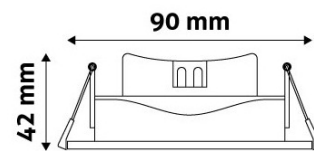

Avide LED Beépíthető Spot 38° Kerek 7W NW 4000K

Termékkód:	ALDLS38NW-R-7W
Termék honlap:	avidelighting.hu/qr/ALDLS38NW-R-7W
Adatlap azonosító:	AB-190518
Forgalmazó:	Bramcke Hungary Kft.
Cím:	4031 Debrecen, Kishatár utca 17.

QR kód:

Kiállítás: 2025-04-02

Oldalszám: 2/3

TERMÉKMÉRET

Átmérő:	90mm
Magasság:	90mm
Kivágási méret:	75-85mm

TERMÉKDOBOZ

Vonalkód:	5999097916149
Csomagolás:	1/b 100/k 2400/r
Méret:	105mm x 105mm x 56mm
Nettó súly:	66g
Bruttó súly:	81g

KARTON

Vonalkód:	5999097916156
Csomagolás:	1/b 100/k 2400/r
Méret:	520mm x 275mm x 375mm
Nettó súly:	6,6kg
Bruttó súly:	8,1kg

RAKLAP PÉLDA

Magasság:	
Szélesség:	120cm (std Euro pallet)
Mélység:	80cm (std Euro pallet)
Karton / raklap:	24karton/raklap
Karton / sor:	
Nettó súly:	158,4kg
Bruttó súly:	194,4kg

TERMÉK KÉP

KÖRVONAL