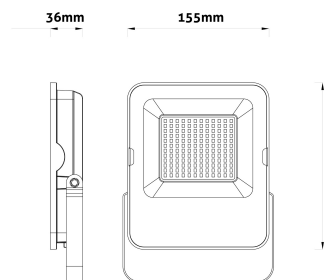

Oldalszám: 2/3

TERMÉKMÉRET

Szélesség:	155mm
Magasság:	182mm
Mélység:	36mm

TERMÉKDOBOZ

Vonalkód:	5999097954585
Csomagolás:	1/b 20/k 640/r
Méret:	
Nettó súly:	619,5g
Bruttó súly:	640g

KARTON

Vonalkód:	5999097954592
Csomagolás:	1/b 20/k 640/r
Méret:	
Nettó súly:	12,3904kg
Bruttó súly:	12,8kg

RAKLAP PÉLDA

Magasság:	
Szélesség:	120cm (std Euro pallet)
Mélység:	80cm (std Euro pallet)
Karton / raklap:	32karton/raklap
Karton / sor:	
Nettó súly:	396,4928kg
Bruttó súly:	409,6kg

TERMÉK KÉP

KÖRVONAL

Termékkód: AILFLNW-50W