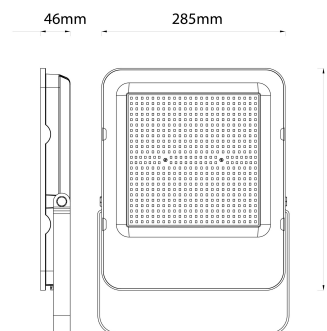

Avide LED Reflektor Ipari SMD 200W NW 4000K 160lm/W

Termékkód:	AILFLNW-200W
Termék honlap:	
Adatlap azonosító:	AB-190518
Forgalmazó:	Bramcke Hungary Kft.
Cím:	4031 Debrecen, Kishatár utca 17.

QR kód:

Kiállítás: 2024-09-10

Oldalszám: 2/3

TERMÉKMÉRET

Szélesség:	285mm
Magasság:	345mm
Mélység:	46mm

TERMÉKDOBOZ

Vonalkód:	5999097954646
Csomagolás:	1/b 4/k 120/r
Méret:	
Nettó súly:	3 339,6g
Bruttó súly:	3 450g

KARTON

Vonalkód:	5999097954653
Csomagolás:	1/b 4/k 120/r
Méret:	
Nettó súly:	13,3584kg
Bruttó súly:	13,8kg

RAKLAP PÉLDA

Magasság:	
Szélesség:	120cm (std Euro pallet)
Mélység:	80cm (std Euro pallet)
Karton / raklap:	30karton/raklap
Karton / sor:	
Nettó súly:	400,752kg
Bruttó súly:	414kg

TERMÉK KÉP

KÖRVONAL