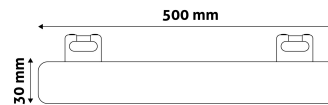

Avide LED Vonalizzó 8W 500mm S14s NW 4000K

Termékkód:	ABS14SNW-8W
Termék honlap:	avidelighting.hu/qr/ABS14SNW-8W
Adatlap azonosító:	AB-190518
Forgalmazó:	Bramcke Hungary Kft.
Cím:	4031 Debrecen, Kishatár utca 17.

QR kód:

Kiállítva: 2024-07-01

Oldalszám: 2/3

TERMÉKMÉRET

Átmérő:	30mm
Hosszúság:	500mm

TERMÉKDOBOZ

Vonalkód:	5999562289280
Csomagolás:	1/b 50/k 600/r
Méret:	51mm x 31mm x 505mm
Nettó súly:	102g
Bruttó súly:	142g

KARTON

Vonalkód:	5999562289297
Csomagolás:	1/b 50/k 600/r
Méret:	525mm x 385mm x 300mm
Nettó súly:	5,1kg
Bruttó súly:	7,1kg

RAKLAP PÉLDA

Magasság:	
Szélesség:	120cm (std Euro pallet)
Mélység:	80cm (std Euro pallet)
Karton / raklap:	12karton/raklap
Karton / sor:	4db
Nettó súly:	61,2kg
Bruttó súly:	85,2kg

TERMÉK KÉP

KÖRVONAL