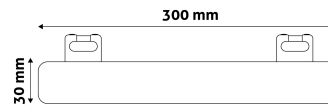

Avide LED Vonalizzó 5W 300mm S14s NW 4000K

Termékkód:	ABS14SNW-5W
Termék honlap:	avidelighting.hu/qr/ABS14SNW-5W
Adatlap azonosító:	AB-190518
Forgalmazó:	Bramcke Hungary Kft.
Cím:	4031 Debrecen, Kishatár utca 17.

QR kód:

Kiállítás: 2024-07-01

Oldalszám: 2/3

TERMÉKMÉRET

Átmérő:	30mm
Hosszúság:	300mm

TERMÉKDOBOZ

Vonalkód:	5999562284636
Csomagolás:	1/b 50/k 900/r
Méret:	51mm x 31mm x 305mm
Nettó súly:	74g
Bruttó súly:	90g

KARTON

Vonalkód:	5999562284674
Csomagolás:	1/b 50/k 900/r
Méret:	385mm x 300mm x 325mm
Nettó súly:	3,7kg
Bruttó súly:	4,5kg

RAKLAP PÉLDA

Magasság:	
Szélesség:	120cm (std Euro pallet)
Mélység:	80cm (std Euro pallet)
Karton / raklap:	18karton/raklap
Karton / sor:	6db
Nettó súly:	66,6kg
Bruttó súly:	81kg

TERMÉK KÉP

KÖRVONAL