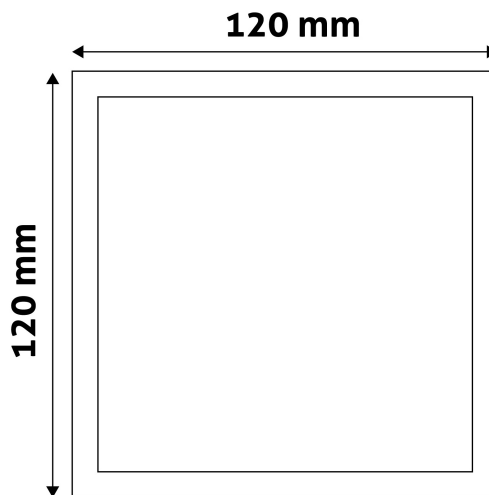

Avide LED Falra Szerelhető Négyzetes Mennyezeti Lámpa ALU 6W WW 3000K

Termékkód:	ACSMWW-S-6W-ALU
Termék honlap:	avidelighting.hu/qr/ACSMWW-S-6W-ALU
Adatlap azonosító:	AB-190518
Forgalmazó:	Bramcke Hungary Kft.
Cím:	4031 Debrecen, Kishatár utca 17.

QR kód:

Kiállítva: 2024-07-01

Oldalszám: 2/3

TERMÉKMÉRET

Szélesség:	120mm
Magasság:	31,5mm

TERMÉKDOBOZ

Vonalkód:	5999097912424
Csomagolás:	1/b 50/k 1600/r
Méret:	125mm x 39mm x 125mm
Nettó súly:	138g
Bruttó súly:	148g

KARTON

Vonalkód:	5999097912431
Csomagolás:	1/b 50/k 1600/r
Méret:	645mm x 220mm x 270mm
Nettó súly:	6,9kg
Bruttó súly:	7,4kg

RAKLAP PÉLDA

Magasság:	
Szélesség:	120cm (std Euro pallet)
Mélység:	80cm (std Euro pallet)
Karton / raklap:	32karton/raklap
Karton / sor:	
Nettó súly:	220,8kg
Bruttó súly:	236,8kg

TERMÉK KÉP

KÖRVONAL