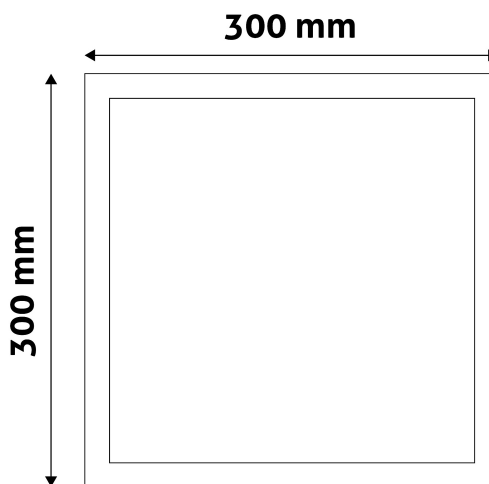

Avide LED Falra Szerelhető Négyzetes Mennyezeti Lámpa ALU 24W WW 3000K

Termékkód:	ACSMWW-S-24W-ALU
Termék honlap:	avidelighting.hu/qr/ACSMWW-S-24W-ALU
Adatlap azonosító:	AB-190518
Forgalmazó:	Bramcke Hungary Kft.
Cím:	4031 Debrecen, Kishatár utca 17.

QR kód:

Kiállítva: 2024-07-01

Oldalszám: 2/3

TERMÉKMÉRET

Szélesség:	300mm
Magasság:	31,5mm

TERMÉKDOBOZ

Vonalkód:	5999097908885
Csomagolás:	1/b 20/k 240/r
Méret:	300mm x 39mm x 300mm
Nettó súly:	675g
Bruttó súly:	795g

KARTON

Vonalkód:	5999097908892
Csomagolás:	1/b 20/k 240/r
Méret:	625mm x 420mm x 325mm
Nettó súly:	13,5kg
Bruttó súly:	15,9kg

RAKLAP PÉLDA

Magasság:	
Szélesség:	120cm (std Euro pallet)
Mélység:	80cm (std Euro pallet)
Karton / raklap:	12karton/raklap
Karton / sor:	
Nettó súly:	162kg
Bruttó súly:	190,8kg

TERMÉK KÉP

KÖRVONAL