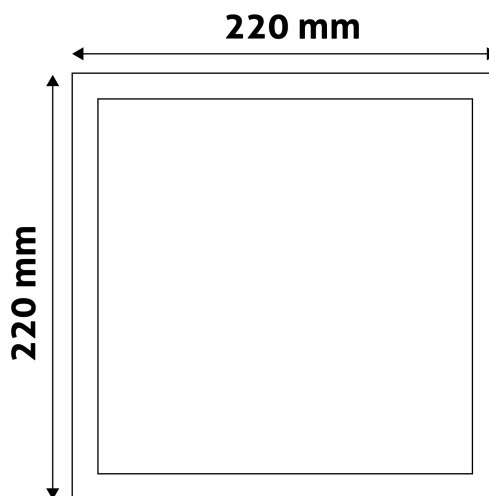

Avide LED Falra Szerelhető Négyzetes Mennyezeti Lámpa ALU 18W WW 3000K

Termékkód:	ACSMWW-S-18W-ALU
Termék honlap:	avidelighting.hu/qr/ACSMWW-S-18W-ALU
Adatlap azonosító:	AB-190518
Forgalmazó:	Bramcke Hungary Kft.
Cím:	4031 Debrecen, Kishatár utca 17.

QR kód:

Kiállítás: 2024-07-01

Oldalszám: 2/3

TERMÉKMÉRET

Szélesség:	220mm
Magasság:	31,5mm

TERMÉKDOBOZ

Vonalkód:	5999562281130
Csomagolás:	1/b 30/k 480/r
Méret:	225mm x 39mm x 225mm
Nettó súly:	370g
Bruttó súly:	431g

KARTON

Vonalkód:	5999562281147
Csomagolás:	1/b 30/k 480/r
Méret:	690mm x 420mm x 245mm
Nettó súly:	11,1kg
Bruttó súly:	12,93kg

RAKLAP PÉLDA

Magasság:	
Szélesség:	120cm (std Euro pallet)
Mélység:	80cm (std Euro pallet)
Karton / raklap:	16karton/raklap
Karton / sor:	
Nettó súly:	177,6kg
Bruttó súly:	206,88kg

TERMÉK KÉP

KÖRVONAL