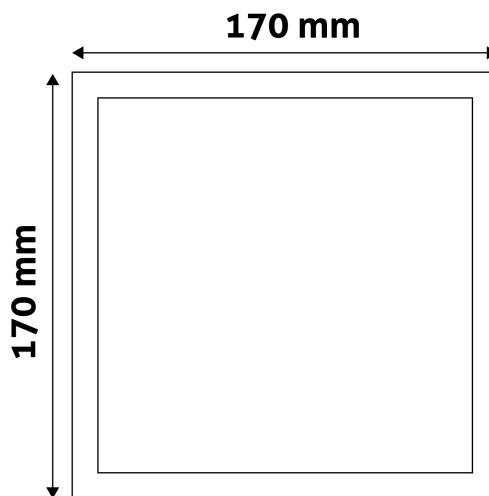

Avide LED Falra Szerelhető Négyzetes Mennyezeti Lámpa ALU 12W WW 3000K

Termékkód:	ACSMWW-S-12W-ALU
Termék honlap:	avidelighting.hu/qr/ACSMWW-S-12W-ALU
Adatlap azonosító:	AB-190518
Forgalmazó:	Bramcke Hungary Kft.
Cím:	4031 Debrecen, Kishatár utca 17.

QR kód:

Kiállítva: 2024-07-01

Oldalszám: 2/3

TERMÉKMÉRET

Szélesség:	170mm
Magasság:	31,5mm

TERMÉKDOBOZ

Vonalkód:	5999562282007
Csomagolás:	1/b 40/k 1440/r
Méret:	173mm x 39mm x 175mm
Nettó súly:	255g
Bruttó súly:	292,5g

KARTON

Vonalkód:	5999562282014
Csomagolás:	1/b 40/k 1440/r
Méret:	885mm x 220mm x 193mm
Nettó súly:	10,2kg
Bruttó súly:	11,7kg

RAKLAP PÉLDA

Magasság:	
Szélesség:	120cm (std Euro pallet)
Mélység:	80cm (std Euro pallet)
Karton / raklap:	36karton/raklap
Karton / sor:	
Nettó súly:	367,2kg
Bruttó súly:	421,2kg

TERMÉK KÉP

KÖRVONAL