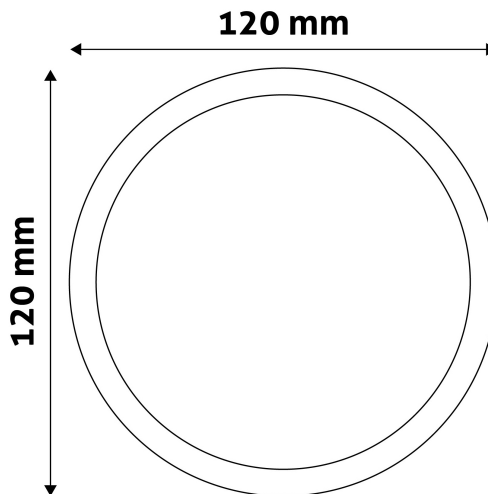

Avide LED Falra Szerelhető Kerek Mennyezeti Lámpa ALU 6W WW 3000K

Termékkód:	ACSMWW-R-6W-ALU
Termék honlap:	avidelighting.hu/qr/ACSMWW-R-6W-ALU
Adatlap azonosító:	AB-190518
Forgalmazó:	Bramcke Hungary Kft.
Cím:	4031 Debrecen, Kishatár utca 17.

QR kód:

Kiállítás: 2024-07-01

Oldalszám: 2/3

TERMÉKMÉRET

Átmérő:	120mm
Magasság:	31,5mm

TERMÉKDOBOZ

Vonalkód:	5999097912387
Csomagolás:	1/b 50/k 1600/r
Méret:	125mm x 39mm x 125mm
Nettó súly:	138g
Bruttó súly:	148g

KARTON

Vonalkód:	5999097912394
Csomagolás:	1/b 50/k 1600/r
Méret:	645mm x 220mm x 270mm
Nettó súly:	6,9kg
Bruttó súly:	7,4kg

RAKLAP PÉLDA

Magasság:	
Szélesség:	120cm (std Euro pallet)
Mélység:	80cm (std Euro pallet)
Karton / raklap:	32karton/raklap
Karton / sor:	
Nettó súly:	220,8kg
Bruttó súly:	236,8kg

TERMÉK KÉP

KÖRVONAL