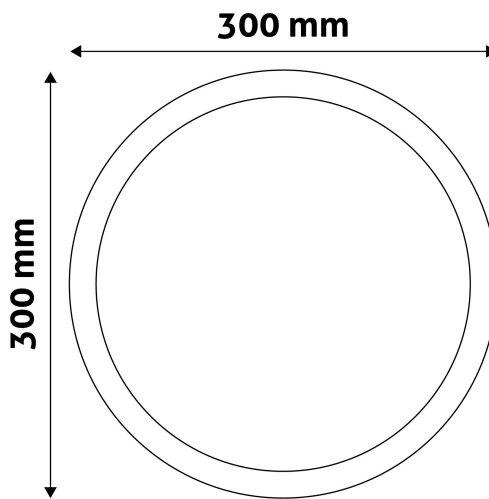

Avide LED Falra Szerelhető Kerek Mennyezeti Lámpa ALU 24W WW 3000K

Termékkód:	ACSMWW-R-24W-ALU
Termék honlap:	avidelighting.hu/qr/ACSMWW-R-24W-ALU
Adatlap azonosító:	AB-190518
Forgalmazó:	Bramcke Hungary Kft.
Cím:	4031 Debrecen, Kishatár utca 17.

QR kód:

Kiállítás: 2024-07-01

Oldalszám: 2/3

TERMÉKMÉRET

Átmérő:	300mm
Magasság:	31,5mm

TERMÉKDOBOZ

Vonalkód:	5999097908847
Csomagolás:	1/b 20/k 240/r
Méret:	300mm x 39mm x 300mm
Nettó súly:	675g
Bruttó súly:	795g

KARTON

Vonalkód:	5999097908854
Csomagolás:	1/b 20/k 240/r
Méret:	625mm x 420mm x 325mm
Nettó súly:	13,5kg
Bruttó súly:	15,9kg

RAKLAP PÉLDA

Magasság:	
Szélesség:	120cm (std Euro pallet)
Mélység:	80cm (std Euro pallet)
Karton / raklap:	12karton/raklap
Karton / sor:	
Nettó súly:	162kg
Bruttó súly:	190,8kg

TERMÉK KÉP

KÖRVONAL