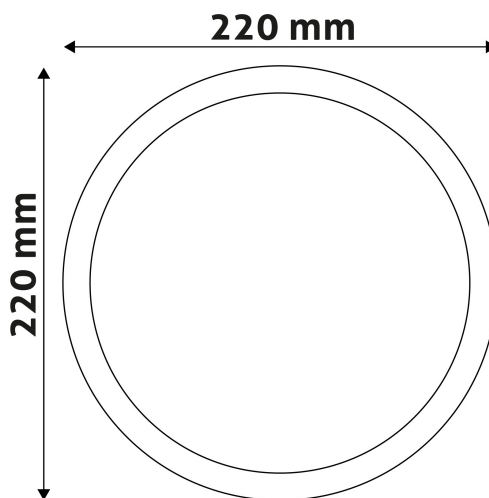

Avide LED Falra Szerelhető Kerek Mennyezeti Lámpa ALU 18W WW 3000K

Termékkód:	ACSMWW-R-18W-ALU
Termék honlap:	avidelighting.hu/qr/ACSMWW-R-18W-ALU
Adatlap azonosító:	AB-190518
Forgalmazó:	Bramcke Hungary Kft.
Cím:	4031 Debrecen, Kishatár utca 17.

QR kód:

Kiállítás: 2024-07-01

Oldalszám: 2/3

TERMÉKMÉRET

Átmérő:	220mm
Magasság:	31,5mm

TERMÉKDOBOZ

Vonalkód:	5999562281949
Csomagolás:	1/b 30/k 480/r
Méret:	220mm x 39mm x 220mm
Nettó súly:	370g
Bruttó súly:	431g

KARTON

Vonalkód:	5999562281956
Csomagolás:	1/b 30/k 480/r
Méret:	690mm x 420mm x 245mm
Nettó súly:	11,1kg
Bruttó súly:	12,93kg

RAKLAP PÉLDA

Magasság:	
Szélesség:	120cm (std Euro pallet)
Mélység:	80cm (std Euro pallet)
Karton / raklap:	16karton/raklap
Karton / sor:	
Nettó súly:	177,6kg
Bruttó súly:	206,88kg

TERMÉK KÉP

KÖRVONAL