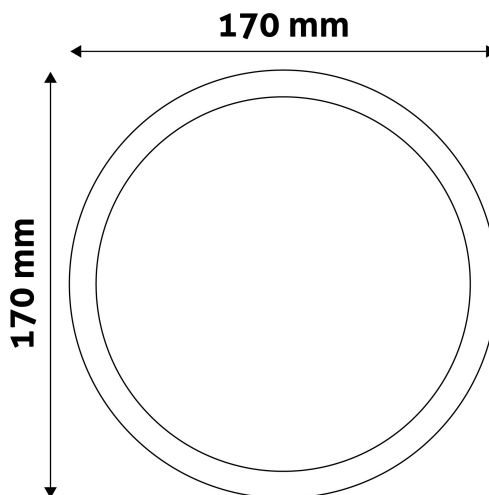

Avide LED Falra Szerelhető Kerek Mennyezeti Lámpa ALU 12W WW 3000K

Termékkód:	ACSMWW-R-12W-ALU
Termék honlap:	avidelighting.hu/qr/ACSMWW-R-12W-ALU
Adatlap azonosító:	AB-190518
Forgalmazó:	Bramcke Hungary Kft.
Cím:	4031 Debrecen, Kishatár utca 17.

QR kód:

Kiállítás: 2024-07-01

Oldalszám: 2/3

TERMÉKMÉRET

Átmérő:	170mm
Magasság:	31,5mm

TERMÉKDOBOZ

Vonalkód:	5999562281888
Csomagolás:	1/b 40/k 1440/r
Méret:	172mm x 39mm x 172mm
Nettó súly:	255g
Bruttó súly:	292,5g

KARTON

Vonalkód:	5999562281895
Csomagolás:	1/b 40/k 1440/r
Méret:	885mm x 220mm x 193mm
Nettó súly:	10,2kg
Bruttó súly:	11,7kg

RAKLAP PÉLDA

Magasság:	
Szélesség:	120cm (std Euro pallet)
Mélység:	80cm (std Euro pallet)
Karton / raklap:	36karton/raklap
Karton / sor:	
Nettó súly:	367,2kg
Bruttó súly:	421,2kg

TERMÉK KÉP

KÖRVONAL