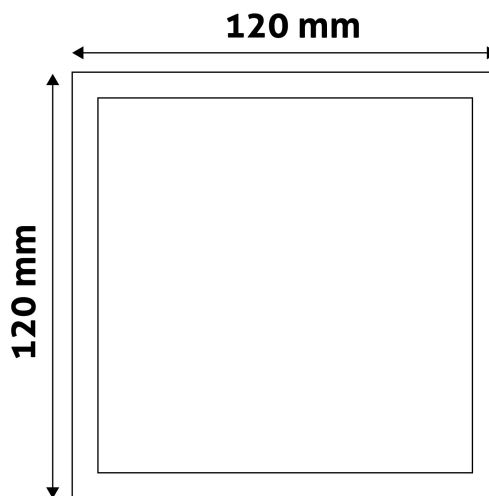

Avide LED Falra Szerelhető Négyzetes Mennyezeti Lámpa ALU 6W NW 4000K

Termékkód:	ACSMNW-S-6W-ALU
Termék honlap:	avidelighting.hu/qr/ACSMNW-S-6W-ALU
Adatlap azonosító:	AB-190518
Forgalmazó:	Bramcke Hungary Kft.
Cím:	4031 Debrecen, Kishatár utca 17.

QR kód:

Kiállítás: 2024-07-01

Oldalszám: 2/3

TERMÉKMÉRET

Szélesség:	120mm
Magasság:	31,5mm

TERMÉKDOBOZ

Vonalkód:	5999097912066
Csomagolás:	1/b 50/k 1600/r
Méret:	125mm x 39mm x 125mm
Nettó súly:	138g
Bruttó súly:	148g

KARTON

Vonalkód:	5999097912073
Csomagolás:	1/b 50/k 1600/r
Méret:	645mm x 220mm x 270mm
Nettó súly:	6,9kg
Bruttó súly:	7,4kg

RAKLAP PÉLDA

Magasság:	
Szélesség:	120cm (std Euro pallet)
Mélység:	80cm (std Euro pallet)
Karton / raklap:	32karton/raklap
Karton / sor:	
Nettó súly:	220,8kg
Bruttó súly:	236,8kg

TERMÉK KÉP

KÖRVONAL