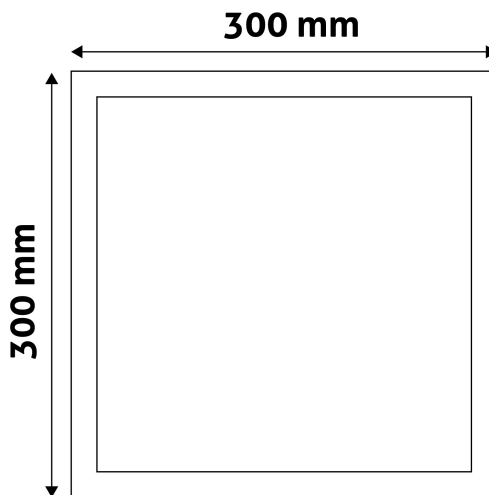

Avide LED Falra Szerelhető Négyzetes Mennyezeti Lámpa ALU 24W NW 4000K

Termékkód:	ACSMNW-S-24W-ALU
Termék honlap:	avidelighting.hu/qr/ACSMNW-S-24W-ALU
Adatlap azonosító:	AB-190518
Forgalmazó:	Bramcke Hungary Kft.
Cím:	4031 Debrecen, Kishatár utca 17.

QR kód:

Kiállítás: 2024-07-01

Oldalszám: 2/3

TERMÉKMÉRET

Szélesség:	297mm
Magasság:	31,5mm

TERMÉKDOBOZ

Vonalkód:	5999097908861
Csomagolás:	1/b 20/k 240/r
Méret:	303mm x 303mm x 35mm
Nettó súly:	675g
Bruttó súly:	795g

KARTON

Vonalkód:	5999097908878
Csomagolás:	1/b 20/k 240/r
Méret:	630mm x 420mm x 325mm
Nettó súly:	13,5kg
Bruttó súly:	15,9kg

RAKLAP PÉLDA

Magasság:	
Szélesség:	120cm (std Euro pallet)
Mélység:	80cm (std Euro pallet)
Karton / raklap:	12karton/raklap
Karton / sor:	
Nettó súly:	162kg
Bruttó súly:	190,8kg

TERMÉK KÉP

KÖRVONAL