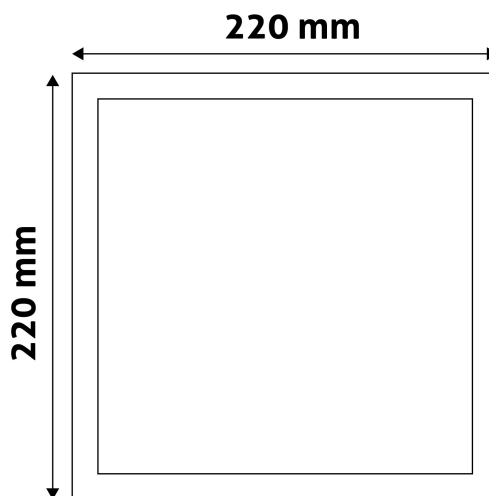

Avide LED Falra Szerelhető Négyzetes Mennyezeti Lámpa ALU 18W NW 4000K

Termékkód:	ACSMNW-S-18W-ALU
Termék honlap:	avidelighting.hu/qr/ACSMNW-S-18W-ALU
Adatlap azonosító:	AB-190518
Forgalmazó:	Bramcke Hungary Kft.
Cím:	4031 Debrecen, Kishatár utca 17.

QR kód:

Kiállítva: 2024-07-01

Oldalszám: 2/3

TERMÉKMÉRET

Szélesség:	219mm
Magasság:	31,5mm

TERMÉKDOBOZ

Vonalkód:	5999562280997
Csomagolás:	1/b 30/k 480/r
Méret:	225mm x 39mm x 225mm
Nettó súly:	370g
Bruttó súly:	431g

KARTON

Vonalkód:	5999562281000
Csomagolás:	1/b 30/k 480/r
Méret:	690mm x 420mm x 250mm
Nettó súly:	11,1kg
Bruttó súly:	12,93kg

RAKLAP PÉLDA

Magasság:	
Szélesség:	120cm (std Euro pallet)
Mélység:	80cm (std Euro pallet)
Karton / raklap:	16karton/raklap
Karton / sor:	
Nettó súly:	177,6kg
Bruttó súly:	206,88kg

TERMÉK KÉP

KÖRVONAL