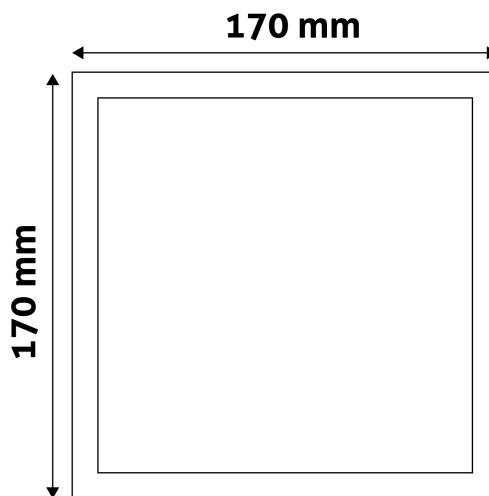

Avide LED Falra Szerelhető Négyzetes Mennyezeti Lámpa ALU 12W NW 4000K

Termékkód:	ACSMNW-S-12W-ALU
Termék honlap:	avidelighting.hu/qr/ACSMNW-S-12W-ALU
Adatlap azonosító:	AB-190518
Forgalmazó:	Bramcke Hungary Kft.
Cím:	4031 Debrecen, Kishatár utca 17.

QR kód:

Kiállítva: 2024-07-01

Oldalszám: 2/3

TERMÉKMÉRET

Szélesség:	170mm
Magasság:	31,5mm

TERMÉKDOBOZ

Vonalkód:	5999562281987
Csomagolás:	1/b 40/k 1440/r
Méret:	180mm x 45mm x 176mm
Nettó súly:	255g
Bruttó súly:	292,5g

KARTON

Vonalkód:	5999562281994
Csomagolás:	1/b 40/k 1440/r
Méret:	475mm x 390mm x 380mm
Nettó súly:	10,2kg
Bruttó súly:	11,7kg

RAKLAP PÉLDA

Magasság:	
Szélesség:	120cm (std Euro pallet)
Mélység:	80cm (std Euro pallet)
Karton / raklap:	36karton/raklap
Karton / sor:	
Nettó súly:	367,2kg
Bruttó súly:	421,2kg

TERMÉK KÉP

KÖRVONAL