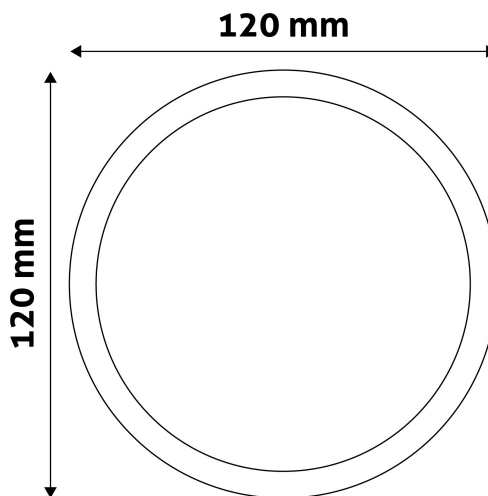

Avide LED Falra Szerelhető Kerek Mennyezeti Lámpa ALU 6W NW 4000K

Termékkód:	ACSMNW-R-6W-ALU
Termék honlap:	avidelighting.hu/qr/ACSMNW-R-6W-ALU
Adatlap azonosító:	AB-190518
Forgalmazó:	Bramcke Hungary Kft.
Cím:	4031 Debrecen, Kishatár utca 17.

QR kód:

Kiállítás: 2024-07-01

Oldalszám: 2/3

TERMÉKMÉRET

Átmérő:	120mm
Magasság:	31,5mm

TERMÉKDOBOZ

Vonalkód:	5999097912042
Csomagolás:	1/b 50/k 1600/r
Méret:	125mm x 39mm x 125mm
Nettó súly:	138g
Bruttó súly:	148g

KARTON

Vonalkód:	5999097912059
Csomagolás:	1/b 50/k 1600/r
Méret:	645mm x 220mm x 270mm
Nettó súly:	6,9kg
Bruttó súly:	7,4kg

RAKLAP PÉLDA

Magasság:	
Szélesség:	120cm (std Euro pallet)
Mélység:	80cm (std Euro pallet)
Karton / raklap:	32karton/raklap
Karton / sor:	
Nettó súly:	220,8kg
Bruttó súly:	236,8kg

TERMÉK KÉP

KÖRVONAL