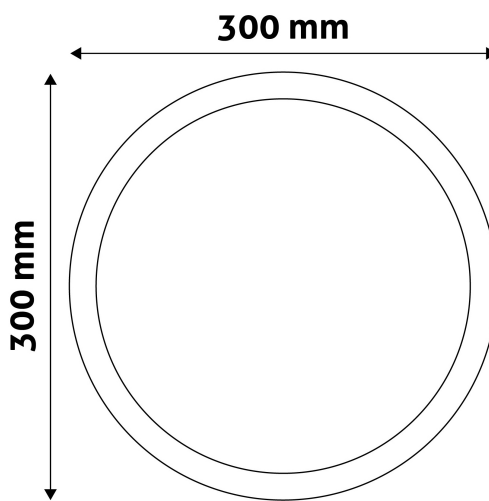

Avide LED Falra Szerelhető Kerek Mennyezeti Lámpa ALU 24W NW 4000K

Termékkód:	ACSMNW-R-24W-ALU
Termék honlap:	avidelighting.hu/qr/ACSMNW-R-24W-ALU
Adatlap azonosító:	AB-190518
Forgalmazó:	Bramcke Hungary Kft.
Cím:	4031 Debrecen, Kishatár utca 17.

QR kód:

Kiállítás: 2024-07-01

Oldalszám: 2/3

TERMÉKMÉRET

Átmérő:	299mm
Magasság:	31,5mm

TERMÉKDOBOZ

Vonalkód:	5999097908823
Csomagolás:	1/b 20/k 240/r
Méret:	300mm x 34mm x 300mm
Nettó súly:	675g
Bruttó súly:	795g

KARTON

Vonalkód:	5999097908830
Csomagolás:	1/b 20/k 240/r
Méret:	630mm x 390mm x 330mm
Nettó súly:	13,5kg
Bruttó súly:	15,9kg

RAKLAP PÉLDA

Magasság:	
Szélesség:	120cm (std Euro pallet)
Mélység:	80cm (std Euro pallet)
Karton / raklap:	12karton/raklap
Karton / sor:	
Nettó súly:	162kg
Bruttó súly:	190,8kg

TERMÉK KÉP

KÖRVONAL