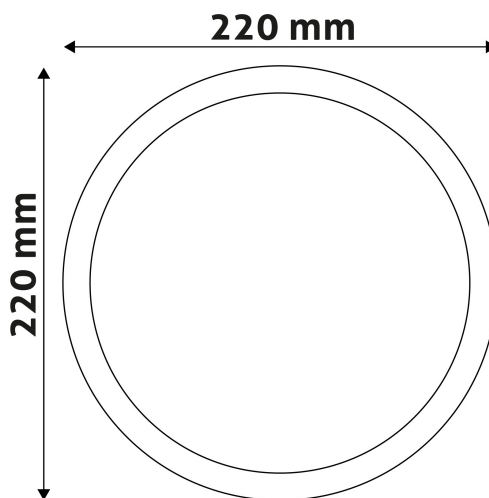

Avide LED Falra Szerelhető Kerek Mennyezeti Lámpa ALU 18W NW 4000K

Termékkód:	ACSMNW-R-18W-ALU
Termék honlap:	avidelighting.hu/qr/ACSMNW-R-18W-ALU
Adatlap azonosító:	AB-190518
Forgalmazó:	Bramcke Hungary Kft.
Cím:	4031 Debrecen, Kishatár utca 17.

QR kód:

Kiállítva: 2024-07-01

Oldalszám: 2/3

TERMÉKMÉRET

Átmérő:	219mm
Magasság:	31,5mm

TERMÉKDOBOZ

Vonalkód:	5999562281925
Csomagolás:	1/b 30/k 480/r
Méret:	220mm x 39mm x 225mm
Nettó súly:	370g
Bruttó súly:	431g

KARTON

Vonalkód:	5999562281932
Csomagolás:	1/b 30/k 480/r
Méret:	690mm x 420mm x 250mm
Nettó súly:	11,1kg
Bruttó súly:	12,93kg

RAKLAP PÉLDA

Magasság:	
Szélesség:	120cm (std Euro pallet)
Mélység:	80cm (std Euro pallet)
Karton / raklap:	16karton/raklap
Karton / sor:	
Nettó súly:	177,6kg
Bruttó súly:	206,88kg

TERMÉK KÉP

KÖRVONAL