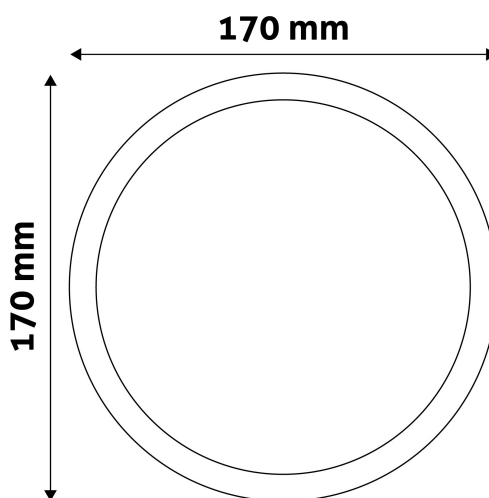

Avide LED Falra Szerelhető Kerek Mennyezeti Lámpa ALU 12W NW 4000K

Termékkód:	ACSMNW-R-12W-ALU
Termék honlap:	avidelighting.hu/qr/ACSMNW-R-12W-ALU
Adatlap azonosító:	AB-190518
Forgalmazó:	Bramcke Hungary Kft.
Cím:	4031 Debrecen, Kishatár utca 17.

QR kód:

Kiállítás: 2024-07-01

Oldalszám: 2/3

TERMÉKMÉRET

Átmérő:	170mm
Magasság:	31,5mm

TERMÉKDOBOZ

Vonalkód:	5999562281864
Csomagolás:	1/b 40/k 1440/r
Méret:	172mm x 39mm x 176mm
Nettó súly:	255g
Bruttó súly:	292,5g

KARTON

Vonalkód:	5999562281871
Csomagolás:	1/b 40/k 1440/r
Méret:	420mm x 365mm x 380mm
Nettó súly:	10,2kg
Bruttó súly:	11,7kg

RAKLAP PÉLDA

Magasság:	
Szélesség:	120cm (std Euro pallet)
Mélység:	80cm (std Euro pallet)
Karton / raklap:	36karton/raklap
Karton / sor:	
Nettó súly:	367,2kg
Bruttó súly:	421,2kg

TERMÉK KÉP

KÖRVONAL