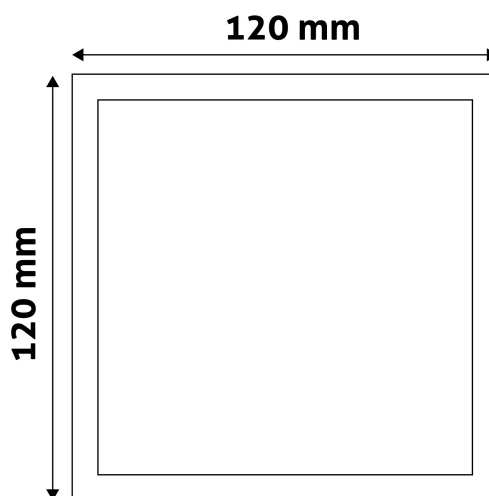

Avide LED Falra Szerelhető Négyzetes Mennyezeti Lámpa ALU 6W CW 6400K

Termékkód:	ACSMCW-S-6W-ALU
Termék honlap:	avidelighting.hu/qr/ACSMCW-S-6W-ALU
Adatlap azonosító:	AB-190518
Forgalmazó:	Bramcke Hungary Kft.
Cím:	4031 Debrecen, Kishatár utca 17.

QR kód:

Kiállítás: 2024-07-01

Oldalszám: 2/3

TERMÉKMÉRET

Szélesség:	120mm
Magasság:	31,5mm

TERMÉKDOBOZ

Vonalkód:	5999097912448
Csomagolás:	1/b 50/k 1600/r
Méret:	125mm x 39mm x 125mm
Nettó súly:	138g
Bruttó súly:	148g

KARTON

Vonalkód:	5999097912455
Csomagolás:	1/b 50/k 1600/r
Méret:	645mm x 220mm x 270mm
Nettó súly:	6,9kg
Bruttó súly:	7,4kg

RAKLAP PÉLDA

Magasság:	
Szélesség:	120cm (std Euro pallet)
Mélység:	80cm (std Euro pallet)
Karton / raklap:	32karton/raklap
Karton / sor:	
Nettó súly:	220,8kg
Bruttó súly:	236,8kg

TERMÉK KÉP

KÖRVONAL