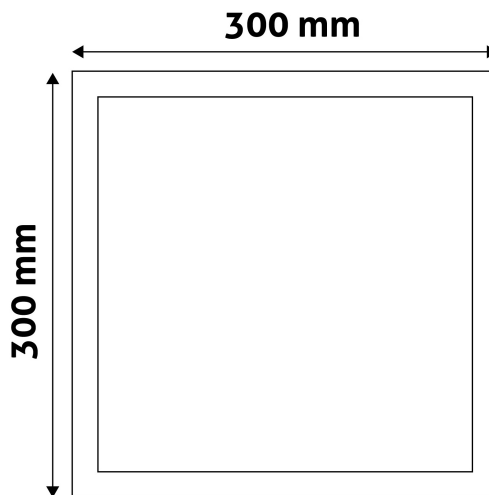

Avide LED Falra Szerelhető Négyzetes Mennyezeti Lámpa ALU 24W CW 6400K

Termékkód:	ACSMCW-S-24W-ALU
Termék honlap:	avidelighting.hu/qr/ACSMCW-S-24W-ALU
Adatlap azonosító:	AB-190518
Forgalmazó:	Bramcke Hungary Kft.
Cím:	4031 Debrecen, Kishatár utca 17.

QR kód:

Kiállítás: 2024-07-01

Oldalszám: 2/3

TERMÉKMÉRET

Szélesség:	300mm
Magasság:	31,5mm

TERMÉKDOBOZ

Vonalkód:	5999097913162
Csomagolás:	1/b 20/k 240/r
Méret:	303mm x 303mm x 30mm
Nettó súly:	675g
Bruttó súly:	795g

KARTON

Vonalkód:	5999097913179
Csomagolás:	1/b 20/k 240/r
Méret:	625mm x 420mm x 325mm
Nettó súly:	13,5kg
Bruttó súly:	15,9kg

RAKLAP PÉLDA

Magasság:	
Szélesség:	120cm (std Euro pallet)
Mélység:	80cm (std Euro pallet)
Karton / raklap:	12karton/raklap
Karton / sor:	
Nettó súly:	162kg
Bruttó súly:	190,8kg

TERMÉK KÉP

KÖRVONAL