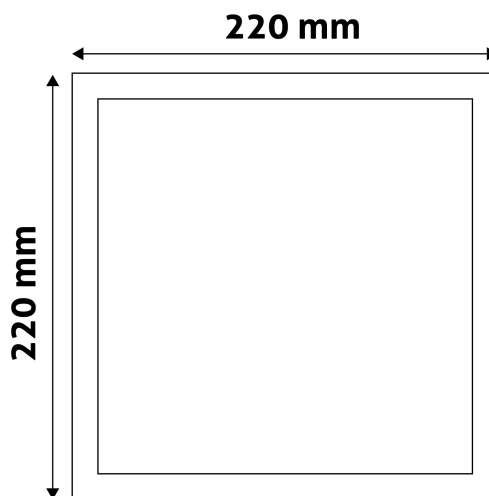

Avide LED Falra Szerelhető Négyzetes Mennyezeti Lámpa ALU 18W CW 6400K

Termékkód:	ACSMCW-S-18W-ALU
Termék honlap:	avidelighting.hu/qr/ACSMCW-S-18W-ALU
Adatlap azonosító:	AB-190518
Forgalmazó:	Bramcke Hungary Kft.
Cím:	4031 Debrecen, Kishatár utca 17.

QR kód:

Kiállítva: 2024-07-01

Oldalszám: 2/3

TERMÉKMÉRET

Szélesség:	220mm
Magasság:	31,5mm

TERMÉKDOBOZ

Vonalkód:	5999562282267
Csomagolás:	1/b 30/k 480/r
Méret:	220mm x 39mm x 225mm
Nettó súly:	370g
Bruttó súly:	431g

KARTON

Vonalkód:	5999562282274
Csomagolás:	1/b 30/k 480/r
Méret:	690mm x 420mm x 250mm
Nettó súly:	11,1kg
Bruttó súly:	12,93kg

RAKLAP PÉLDA

Magasság:	
Szélesség:	120cm (std Euro pallet)
Mélység:	80cm (std Euro pallet)
Karton / raklap:	16karton/raklap
Karton / sor:	
Nettó súly:	177,6kg
Bruttó súly:	206,88kg

TERMÉK KÉP

KÖRVONAL