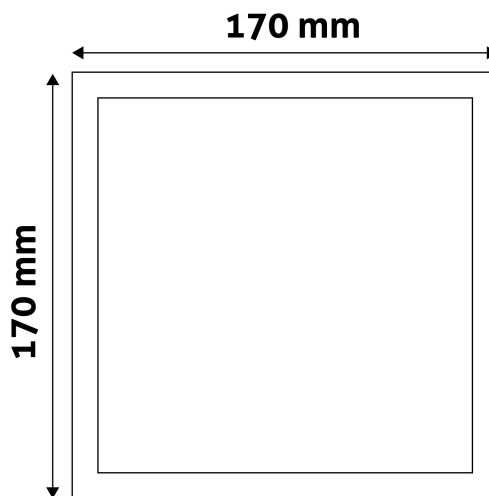

Avide LED Falra Szerelhető Négyzetes Mennyezeti Lámpa ALU 12W CW 6400K

Termékkód:	ACSMCW-S-12W-ALU
Termék honlap:	avidelighting.hu/qr/ACSMCW-S-12W-ALU
Adatlap azonosító:	AB-190518
Forgalmazó:	Bramcke Hungary Kft.
Cím:	4031 Debrecen, Kishatár utca 17.

QR kód:

Kiállítás: 2024-07-01

Oldalszám: 2/3

TERMÉKMÉRET

Szélesség:	170mm
Magasság:	31,5mm

TERMÉKDOBOZ

Vonalkód:	5999562282021
Csomagolás:	1/b 40/k 1440/r
Méret:	173mm x 37mm x 173mm
Nettó súly:	255g
Bruttó súly:	292,5g

KARTON

Vonalkód:	5999562282038
Csomagolás:	1/b 40/k 1440/r
Méret:	885mm x 220mm x 193mm
Nettó súly:	10,2kg
Bruttó súly:	11,7kg

RAKLAP PÉLDA

Magasság:	
Szélesség:	120cm (std Euro pallet)
Mélység:	80cm (std Euro pallet)
Karton / raklap:	36karton/raklap
Karton / sor:	
Nettó súly:	367,2kg
Bruttó súly:	421,2kg

TERMÉK KÉP

KÖRVONAL