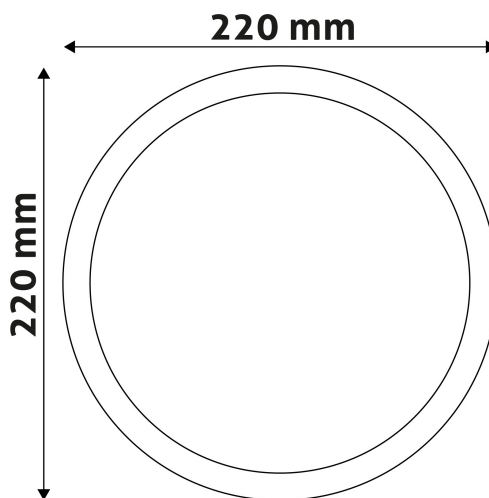

Avide LED Falra Szerelhető Kerek Mennyezeti Lámpa ALU 18W CW 6400K

Termékkód:	ACSMCW-R-18W-ALU
Termék honlap:	avidelighting.hu/qr/ACSMCW-R-18W-ALU
Adatlap azonosító:	AB-190518
Forgalmazó:	Bramcke Hungary Kft.
Cím:	4031 Debrecen, Kishatár utca 17.

QR kód:

Kiállítás: 2024-07-01

Oldalszám: 2/3

TERMÉKMÉRET

Átmérő:	220mm
Magasság:	31,5mm

TERMÉKDOBOZ

Vonalkód:	5999562281963
Csomagolás:	1/b 30/k 480/r
Méret:	223mm x 223mm x 30mm
Nettó súly:	370g
Bruttó súly:	431g

KARTON

Vonalkód:	5999562281970
Csomagolás:	1/b 30/k 480/r
Méret:	690mm x 420mm x 250mm
Nettó súly:	11,1kg
Bruttó súly:	12,93kg

RAKLAP PÉLDA

Magasság:	
Szélesség:	120cm (std Euro pallet)
Mélység:	80cm (std Euro pallet)
Karton / raklap:	16karton/raklap
Karton / sor:	
Nettó súly:	177,6kg
Bruttó súly:	206,88kg

TERMÉK KÉP

KÖRVONAL