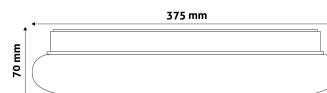

Oldalszám: 2/3

TERMÉKMÉRET

Átmérő: 375mm
Magasság: 70mm

TERMÉKDOBOZ

Vonalkód: 5999097924182
Csomagolás: 1/b 10/k 100/r
Méret: 380mm x 380mm x 70mm
Nettó súly: 485g
Bruttó súly: 740g

KARTON

Vonalkód: 5999097924199
Csomagolás: 1/b 10/k 100/r
Méret: 1 130mm x 400mm x 400mm
Nettó súly: 4,85kg
Bruttó súly: 7,4kg

RAKLAP PÉLDA

Magasság:
Szélesség: 120cm (std Euro pallet)
Mélység: 80cm (std Euro pallet)
Karton / raklap: 10karton/raklap
Karton / sor:
Nettó súly: 48,5kg
Bruttó súly: 74kg

TERMÉK KÉP

KÖRVONAL

Termékkód:	ACLO38WW-24W-LAR
Termék honlap:	avidelighting.hu/qr/ACLO38WW-24W-LAR
Adatlap azonosító:	AB-190518
Forgalmazó:	Bramcke Hungary Kft.
Cím:	4031 Debrecen, Kishatár utca 17.