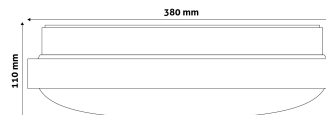

Oldalszám: 2/3

TERMÉKMÉRET

Átmérő: 380mm
Magasság: 110mm

TERMÉKDOBOZ

Vonalkód: 5999097924144
Csomagolás: 1/b 10/k 100/r
Méret: 390mm x 390mm x 118mm
Nettó súly: 562g
Bruttó súly: 835g

KARTON

Vonalkód: 5999097924151
Csomagolás: 1/b 10/k 100/r
Méret: 1 130mm x 400mm x 400mm
Nettó súly: 5,62kg
Bruttó súly: 8,35kg

RAKLAP PÉLDA

Magasság:
Szélesség: 120cm (std Euro pallet)
Mélység: 80cm (std Euro pallet)
Karton / raklap: 10karton/raklap
Karton / sor:
Nettó súly: 56,2kg
Bruttó súly: 83,5kg

TERMÉK KÉP

KÖRVONAL

Termékkód:	ACLO38WW-24W-ALU
Termék honlap:	avidelighting.hu/qr/ACLO38WW-24W-ALU
Adatlap azonosító:	AB-190518
Forgalmazó:	Bramcke Hungary Kft.
Cím:	4031 Debrecen, Kishatár utca 17.