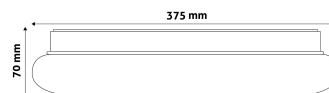

Oldalszám: 2/3

TERMÉKMÉRET

Átmérő: 375mm
Magasság: 70mm

TERMÉKDOBOZ

Vonalkód: 5999097916347
Csomagolás: 1/b 10/k 100/r
Méret: 380mm x 380mm x 70mm
Nettó súly: 562g
Bruttó súly: 835g

KARTON

Vonalkód: 5999097916354
Csomagolás: 1/b 10/k 100/r
Méret: 1 130mm x 400mm x 400mm
Nettó súly: 5,62kg
Bruttó súly: 8,35kg

RAKLAP PÉLDA

Magasság:
Szélesség: 120cm (std Euro pallet)
Mélység: 80cm (std Euro pallet)
Karton / raklap: 10karton/raklap
Karton / sor:
Nettó súly: 56,2kg
Bruttó súly: 83,5kg

TERMÉK KÉP

KÖRVONAL

Termékkód:	ACLO38NW-24W-LAR
Termék honlap:	avidelighting.hu/qr/ACLO38NW-24W-LAR
Adatlap azonosító:	AB-190518
Forgalmazó:	Bramcke Hungary Kft.
Cím:	4031 Debrecen, Kishatár utca 17.