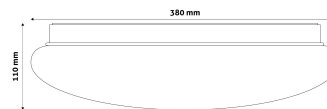

Oldalszám: 2/3

TERMÉKMÉRET

Átmérő: 380mm
Magasság: 100mm

TERMÉKDOBOZ

Vonalkód: 5999097915180
Csomagolás: 1/b 10/k 100/r
Méret: 390mm x 390mm x 118mm
Nettó súly: 562g
Bruttó súly: 835g

KARTON

Vonalkód: 5999097915197
Csomagolás: 1/b 10/k 100/r
Méret: 1 130mm x 400mm x 400mm
Nettó súly: 5,62kg
Bruttó súly: 8,35kg

RAKLAP PÉLDA

Magasság:
Szélesség: 120cm (std Euro pallet)
Mélység: 80cm (std Euro pallet)
Karton / raklap: 10karton/raklap
Karton / sor:
Nettó súly: 56,2kg
Bruttó súly: 83,5kg

TERMÉK KÉP

KÖRVONAL

| | |
|---------------------------|---|
| Termékkód: | ACLO38NW-24W-HL-ST |
| Termék honlap: | avidelighting.hu/qr/ACLO38NW-24W-HL-ST |
| Adatlap azonosító: | AB-190518 |
| Forgalmazó: | Bramcke Hungary Kft. |
| Cím: | 4031 Debrecen, Kishatár utca 17. |