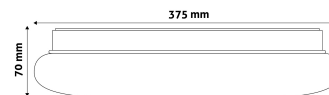

Oldalszám: 2/3

TERMÉKMÉRET

Átmérő: 375mm
Magasság: 70mm

TERMÉKDOBOZ

Vonalkód: 5999097924724
Csomagolás: 1/b 10/k 100/r
Méret: 380mm x 380mm x 70mm
Nettó súly: 562g
Bruttó súly: 835g

KARTON

Vonalkód: 5999097924731
Csomagolás: 1/b 10/k 100/r
Méret: 1 130mm x 400mm x 400mm
Nettó súly: 5,62kg
Bruttó súly: 8,35kg

RAKLAP PÉLDA

Magasság:
Szélesség: 120cm (std Euro pallet)
Mélység: 80cm (std Euro pallet)
Karton / raklap: 10karton/raklap
Karton / sor:
Nettó súly: 56,2kg
Bruttó súly: 83,5kg

TERMÉK KÉP

KÖRVONAL

Termékkód:	ACLO38CW-24W-LAR
Termék honlap:	avidelighting.hu/qr/ACLO38CW-24W-LAR
Adatlap azonosító:	AB-190518
Forgalmazó:	Bramcke Hungary Kft.
Cím:	4031 Debrecen, Kishatár utca 17.