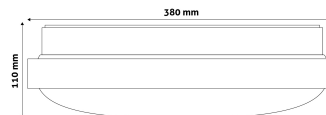

TERMÉKMÉRET

Átmérő: 380mm
Magasság: 105mm

TERMÉKDOBOZ

Vonalkód: 5999097924786
Csomagolás: 1/b 10/k 100/r
Méret: 390mm x 390mm x 118mm
Nettó súly: 562g
Bruttó súly: 835g

KARTON

Vonalkód: 5999097924793
Csomagolás: 1/b 10/k 100/r
Méret: 780mm x 570mm x 395mm
Nettó súly: 5,62kg
Bruttó súly: 8,35kg

RAKLAP PÉLDA

Magasság:
Szélesség: 120cm (std Euro pallet)
Mélység: 80cm (std Euro pallet)
Karton / raklap: 10karton/raklap
Karton / sor:
Nettó súly: 56,2kg
Bruttó súly: 83,5kg

TERMÉK KÉP

KÖRVONAL

Termékkód:	ACLO38CW-24W-ALU
Termék honlap:	avidelighting.hu/qr/ACLO38CW-24W-ALU
Adatlap azonosító:	AB-190518
Forgalmazó:	Bramcke Hungary Kft.
Cím:	4031 Debrecen, Kishatár utca 17.