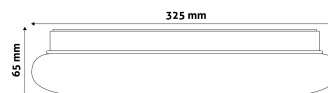

TERMÉKMÉRET

Átmérő: 325mm
Magasság: 65mm

TERMÉKDOBOZ

Vonalkód: 5999097924168
Csomagolás: 1/b 10/k 100/r
Méret: 330mm x 330mm x 65mm
Nettó súly: 431,5g
Bruttó súly: 651,5g

KARTON

Vonalkód: 5999097924175
Csomagolás: 1/b 10/k 100/r
Méret: 1 130mm x 350mm x 350mm
Nettó súly: 4,315kg
Bruttó súly: 6,515kg

RAKLAP PÉLDA

Magasság:
Szélesség: 120cm (std Euro pallet)
Mélység: 80cm (std Euro pallet)
Karton / raklap: 10karton/raklap
Karton / sor:
Nettó súly: 43,15kg
Bruttó súly: 65,15kg

TERMÉK KÉP

KÖRVONAL

Termékkód:	ACLO33WW-18W-LAR
Termék honlap:	avidelighting.hu/qr/ACLO33WW-18W-LAR
Adatlap azonosító:	AB-190518
Forgalmazó:	Bramcke Hungary Kft.
Cím:	4031 Debrecen, Kishatár utca 17.