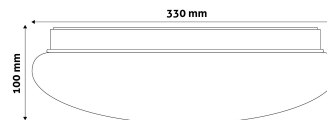

Oldalszám: 2/3

TERMÉKMÉRET

Átmérő:	330mm
Magasság:	100mm

TERMÉKDOBOZ

Vonalkód:	5999097924045
Csomagolás:	1/b 10/k 100/r
Méret:	340mm x 340mm x 118mm
Nettó súly:	431,5g
Bruttó súly:	651,5g

KARTON

Vonalkód:	5999097924052
Csomagolás:	1/b 10/k 100/r
Méret:	1 130mm x 350mm x 350mm
Nettó súly:	4,315kg
Bruttó súly:	6,515kg

RAKLAP PÉLDA

Magasság:	
Szélesség:	120cm (std Euro pallet)
Mélység:	80cm (std Euro pallet)
Karton / raklap:	10karton/raklap
Karton / sor:	
Nettó súly:	43,15kg
Bruttó súly:	65,15kg

TERMÉK KÉP

KÖRVONAL

Termékkód:	ACLO33WW-18W-HL-ST
Termék honlap:	avidelighting.hu/qr/ACLO33WW-18W-HL-ST
Adatlap azonosító:	AB-190518
Forgalmazó:	Bramcke Hungary Kft.
Cím:	4031 Debrecen, Kishatár utca 17.